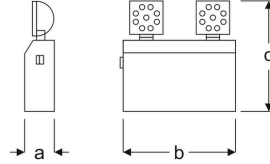

## MECHANICAL SPECS / MEKANİK ÖZELLİKLER

<b>Application Areas</b> Uygulama Alanları	Hospital - Parking Areas - Warehouse - Commercial Building
<b>Luminaire Type</b> Ürün Tipi	LED Emergency Light
<b>Luminaire Body</b> Ürün Gövdesi	Plastic body
<b>Luminaire Diffuser</b> Ürün Difüzörü	Opal glass
<b>Luminaire Colour</b> Ürün Gövde Rengi	S : Ral 9005 Jet black / B : Ral 9016 Traffic White / G : Ral 9006 Grey
<b>Ingress Protection (IP) Rating</b> IP Sınıfı	IP65
<b>Impact Resistance (IK) Rating</b> IK Sınıfı	IK06